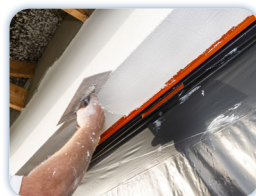

Art. Nr.	Omschrijving	EAN code
D09970	Basket + 216 x Pro Duct tape Orange 2000 - 48mm x 25m	5407004564968
D09971	Basket + 216 x Pro PE Plastering tape 5910 - 50mm x 33m	5407004566115
D09972	Basket + 90 x Easy Mask 4720 - 2700mm x 16m	5407004566887
D09973	Basket + 60 x Easy Mask Outdoor 4780 - 2600mm x 17m	5407004566894

info@hpx.eu

Actie geldig van 01-04-2025 t.e.m. 31-05-2025

**TOUGH JOB
TOUGHER TAPE**

www.hpx.eu

Vermeld "PROMO" op uw inkooporder